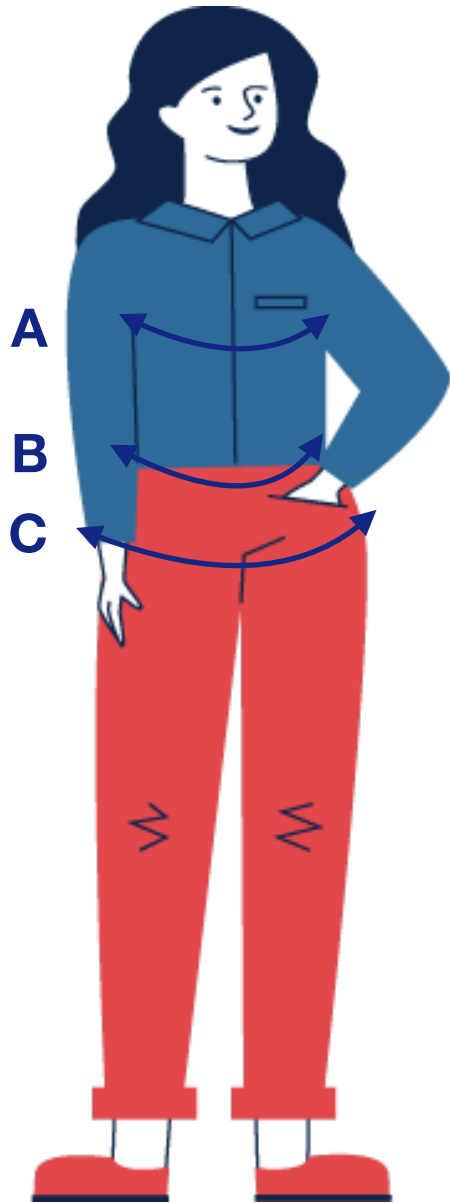

# Guide des tailles

## Femmes

Tailles Internationales	XS	S	M	L	XL	XXL
Tailles France	30 / 32	34 / 36	38 / 40	42 / 44	46 / 48	50 / 52
A tour de poitrine en cm	72 / 76	80 / 84	88 / 92	96 / 100	104 / 108	112 / 116
B tour de taille en cm	54 / 58	62 / 66	70 / 74	76 / 80	84 / 88	92 / 96
C tour de hanches en cm	80 / 84	88 / 92	96 / 100	104 / 108	112 / 116	120 / 124