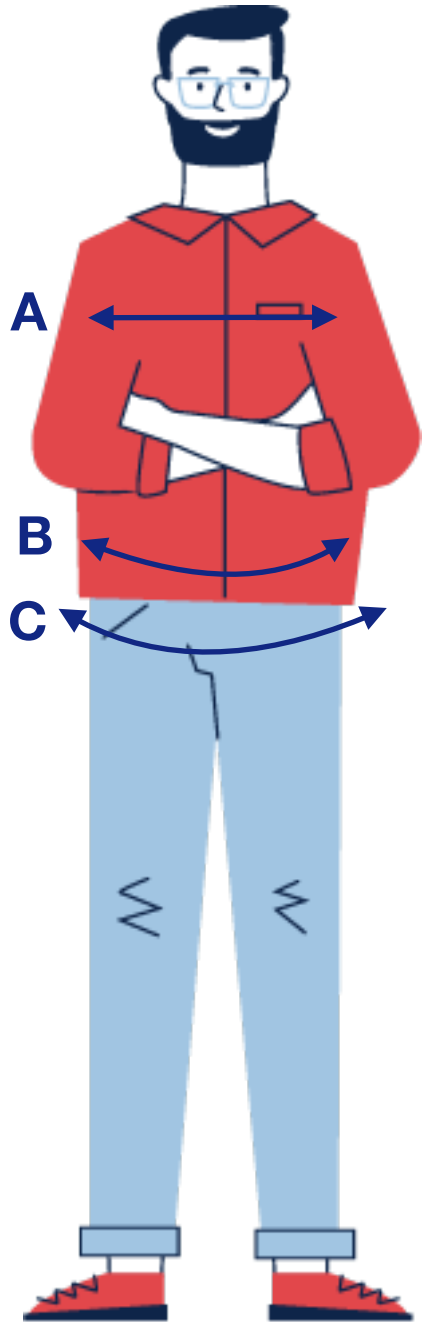

Guide des tailles

Hommes

Tailles Internationales	XS	S	M	L	XL	XXL	XXXL
Tailles France	30 / 32	34 / 36	38 / 40	42 / 44	46 / 48	50 / 52	54 / 56
A tour de poitrine en cm	82 / 85	86 / 89	90 / 93	94 / 97	98 / 101	102 / 105	106 / 109
B tour de taille en cm	66 / 69	70 / 73	74 / 77	78 / 81	82 / 85	86 / 89	90 / 83
C tour de hanches en cm	92 / 95	96 / 99	100 / 103	104 / 107	108 / 111	112 / 115	116 / 119